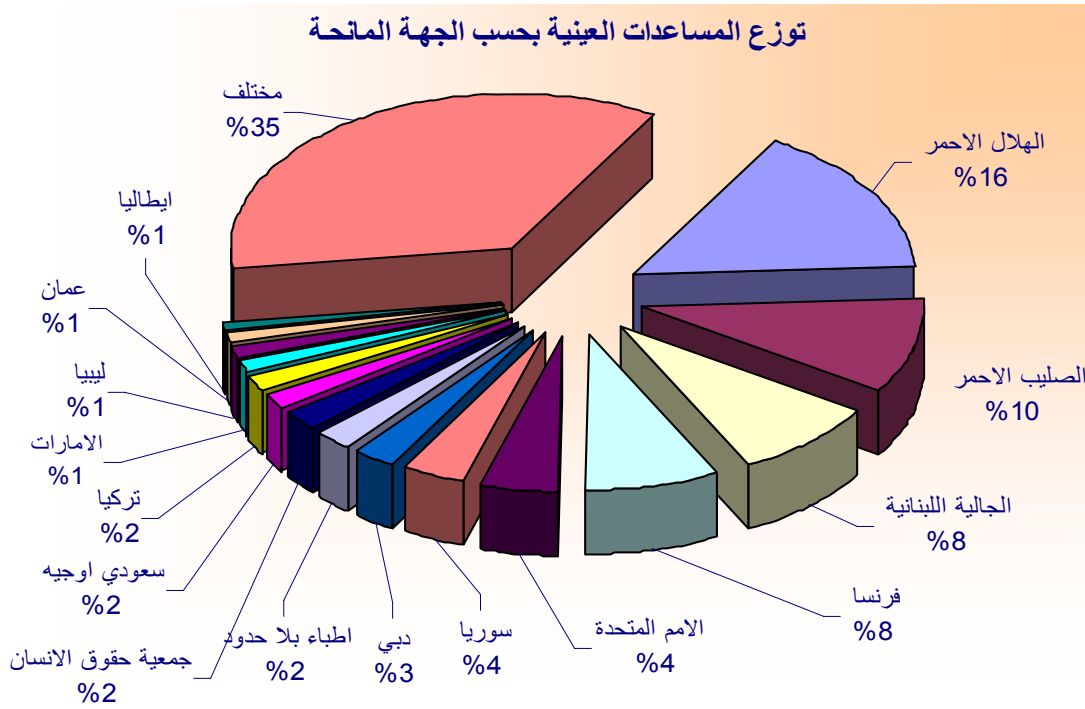

:

88
%16
%8
47
%4
%4)
(