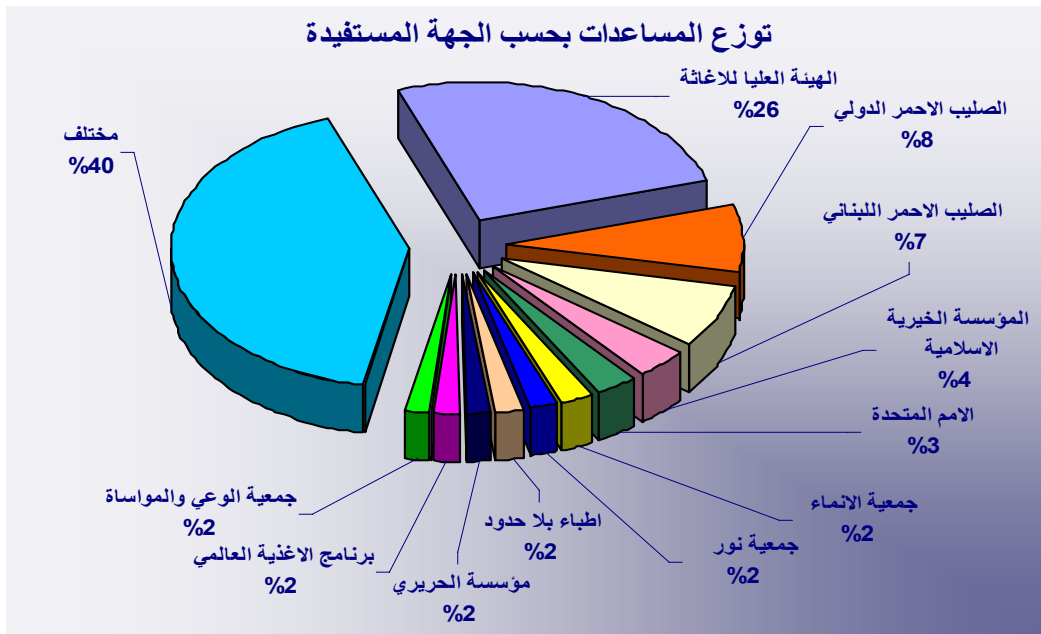

3

.2006 13

2006 14 A B

2006-08-31					
16,882	9,237	7,645		FOOD	
1,497	753	744		MDCL	/
1,758	1,550	208		SANT	
1,441	588	853		SHLT	
282	179	103		CLTH	
6,004	865	5,139		MISC	
27,864	13,172	14,692		TOTAL	
101	54	47		CARS	
9,476	2,944	6,532		CVDF	

:

88
%16
%8
47
%4
%4)
(

:5

2006/8/21 2006/8/14

2006/8/21

-6

.2006 12

: